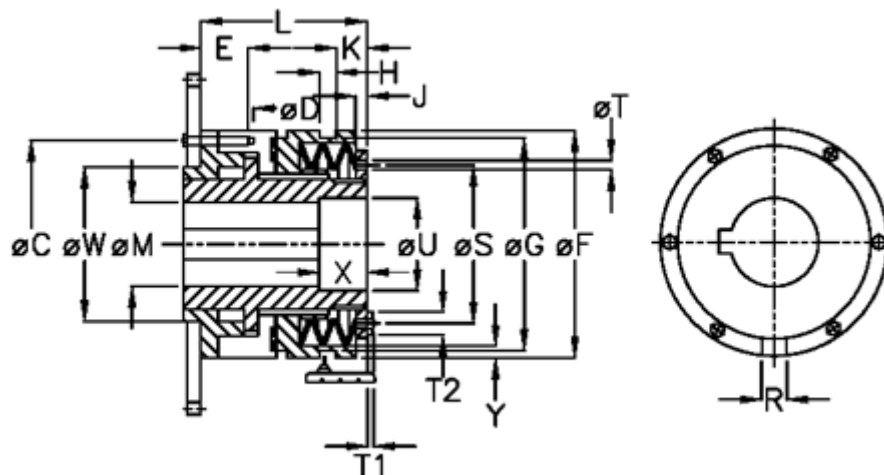

Varenummer: 46913524

Beskrivelse: Sikkerhedskobling Safeguard B 35 LL

Mål

C = 89	L = 78.0	Tallerkenfjeder montering = 3x2L
D = 6xM6	M max = 35	Tallerkenfjeder udførelse = LL - svær
E = 10.0	M min = 14	U = 36
F = 100	R = 8	V = 12
G = 90.5	S = 70	W = 60
H = 9	T = 5	X = 25
J = 6.0	T1 = 4.0	Y = 2
K = 12.0	T2 = 10	Z = 0.1